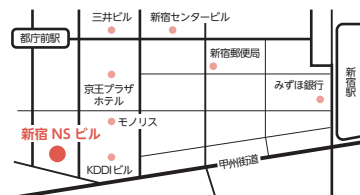

Aponte a c mera para acessar o site da Funda o.

一般財団法人

東京都つながり創生財団

Tokyo Metropolitan Foundation “TSUNAGARI”

Shinjuku NS Building, 8F,  
2-4-1 Nishi-Shinjuku,  
Shinjuku-ku, Tokyo