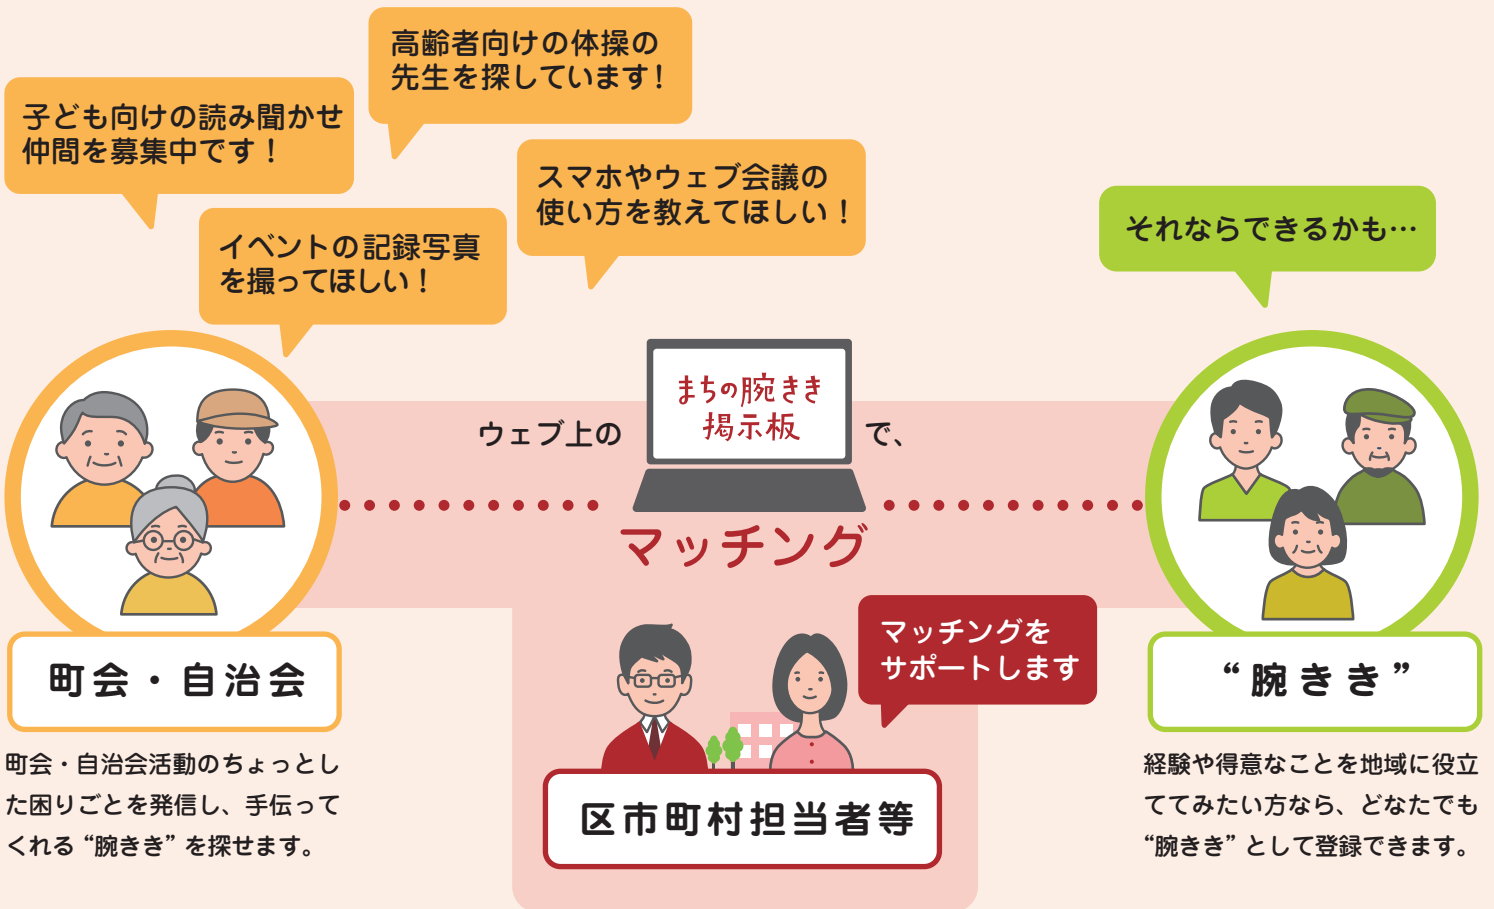

まちの腕きき掲示板

お困りごとを持つ町会・自治会のみなさんと、
得意を生かして地域の役に立ってみたい“腕きき”のみなさんとを、
おつなぎします！

町会・自治会 のみなさんは **いつでも、いくつでも、募集可能！**

“腕きき” のみなさんは **いつでも、いくつでも、立候補可能！**

1日から3カ月の期間限定支援でお互いに安心

町会・自治会のウェブ上の手続きは区市町村がサポート

プロジェクトの流れ

参加方法

お住まいの区市町村の町会支援担当部署
にお問い合わせください。

※「まちの腕きき掲示板」を設置している
区市町村でのみ利用が可能です。

マッチングプラットフォーム「GRANT」に
登録して、「まちの腕きき掲示板」に掲載のプ
ロジェクトをご確認ください。

※プロジェクトは随時追加されます。
※お住まいの地域以外の「まちの腕きき掲示板」
上でもエントリーが可能です。

まちの腕きき掲示板お知らせサイト

<https://www.tokyo-tsunagari.or.jp/udekiki/>

まちの腕きき掲示板の最新情報を発信中！各地域のプロジェクト情報や説明会のお知らせをお届けします。