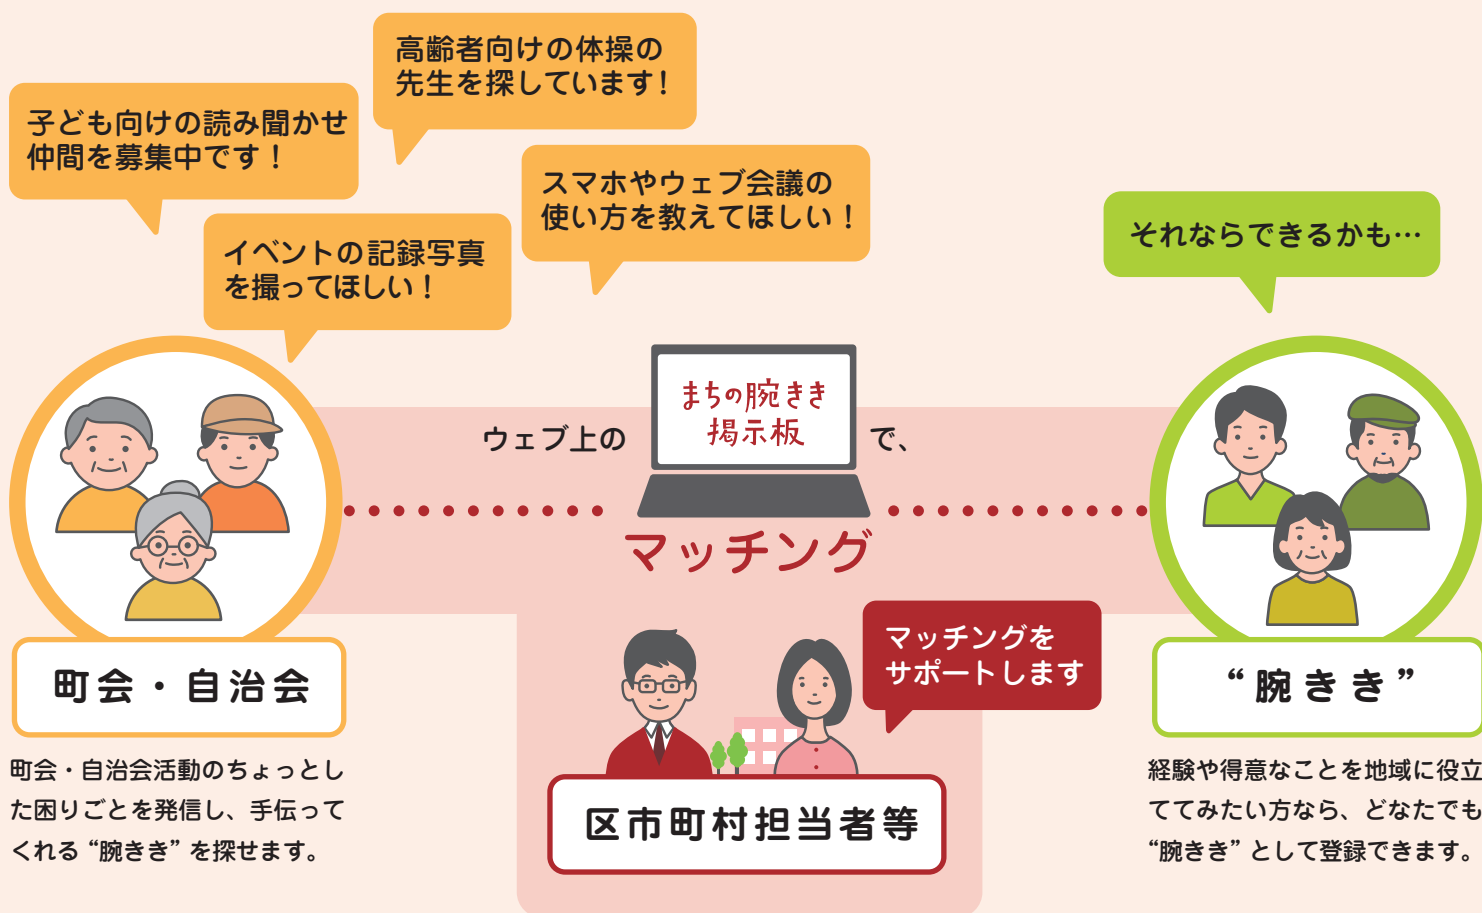

まちの腕きき掲示板

お困りごとを持つ町会・自治会のみなさんと、
得意を生かして地域の役に立ってみたい“腕きき”のみなさんとを、
おつなぎします！

町会・自治会 のみなさんは **いつでも、いくつでも、募集可能！**

“腕きき” のみなさんは **いつでも、いくつでも、立候補可能！**

1日から3カ月の期間限定支援でお互いに安心

町会・自治会のウェブ上の手続きは区市町村がサポート

プロジェクトの流れ

参加方法