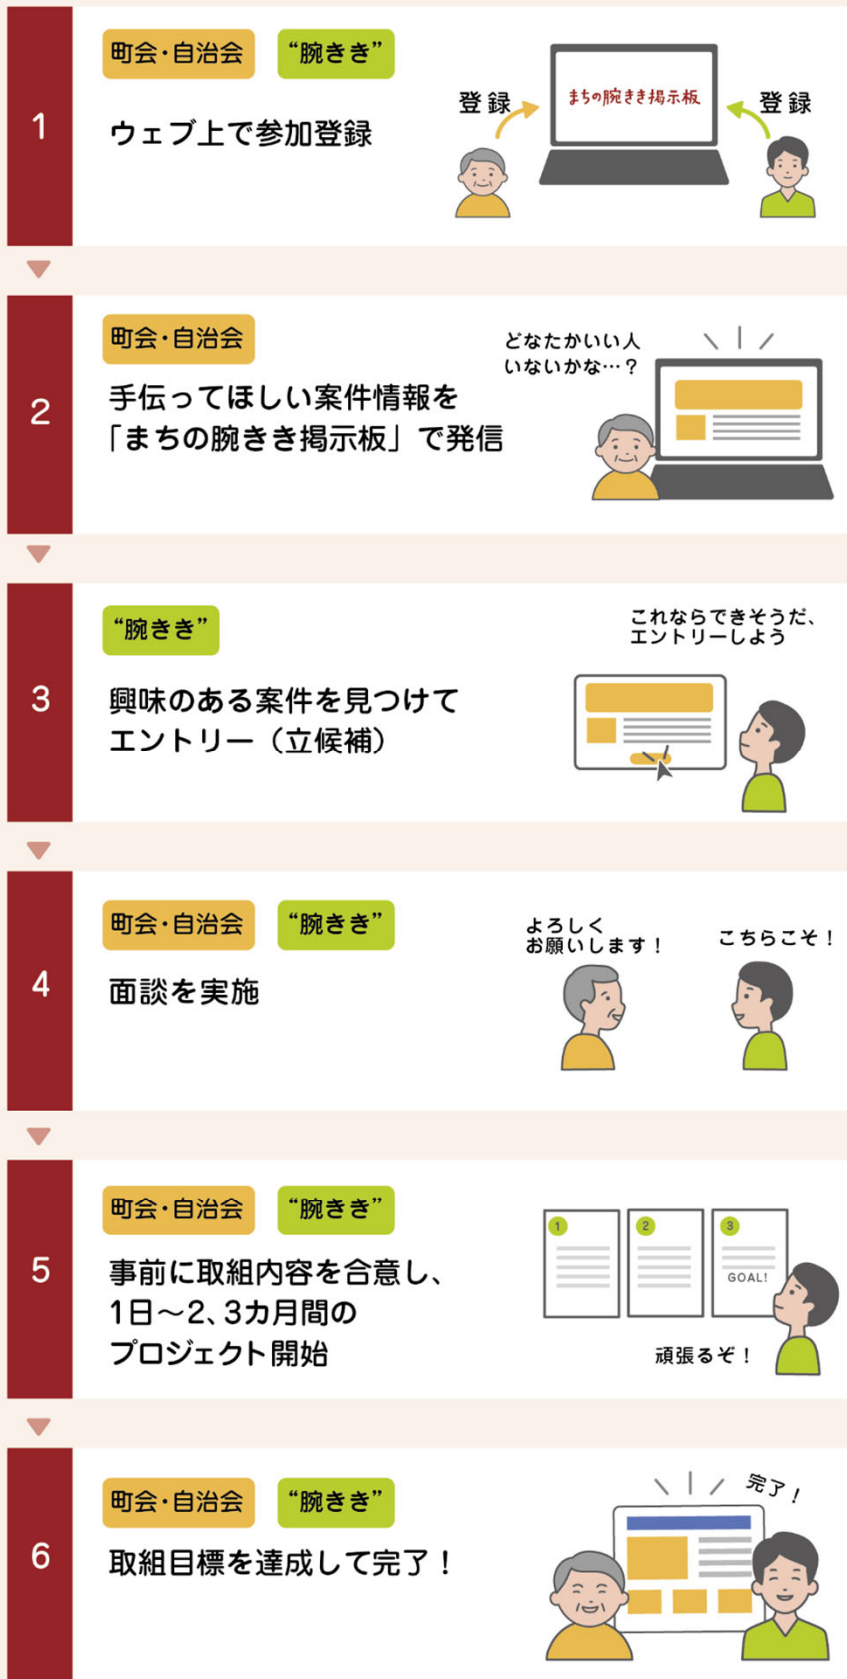

盆踊りの踊り手

ウェブ上の

まちの腕きき
掲示板

で、

マッチング

町会・自治会

町会・自治会活動のちょっとした困りごとを発信し、手伝ってくれる“腕きき”を探せます。

区市町村担当者等

マッチングを
サポートします

“腕きき”

経験や得意なことを地域に役立ててみたい方なら、どなたでも“腕きき”として登録できます。

町会・自治会 のみなさんは いつでも、いくつでも、募集可能！

“腕きき” のみなさんは いつでも、いくつでも、立候補可能！

1日から3カ月の期間限定支援でお互いに安心

町会・自治会のウェブ上の手続きは担当者がサポート

公益財団法人
東京都つながり創生財団
Tokyo Metropolitan Foundation "TSUNAGARI"

東京都

本取組は 区市町村・東京都つながり創生財団・東京都・認定NPO法人サービスグラントの連携による取組です。

マッチングの流れ

参加方法

お住まいの区市町村の町会支援担当部署
にお問い合わせください。

※「まちの腕きき掲示板」を設置している
区市町村のみ利用が可能です。

マッチングプラットフォーム「GRANT」に
登録して、「まちの腕きき掲示板」に掲載のプ
ロジェクトをご確認ください。

※プロジェクトは随時追加されます。
※お住まいの地域以外の「まちの腕きき掲示板」
上でもエントリーが可能です。